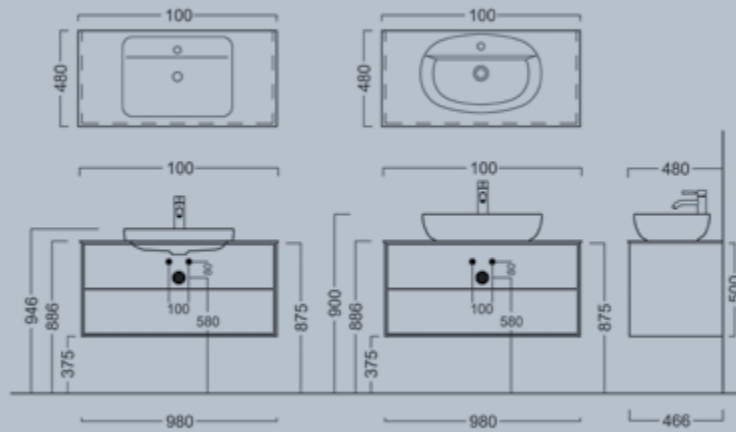

Тумба PLAZA Modern, подвесная 100 см, 2 ящика, открытие Push, цв. белый

PLAZA Modern furniture unit wall hung 100 cm, 2 drawers opening Push, white color.

100 cm