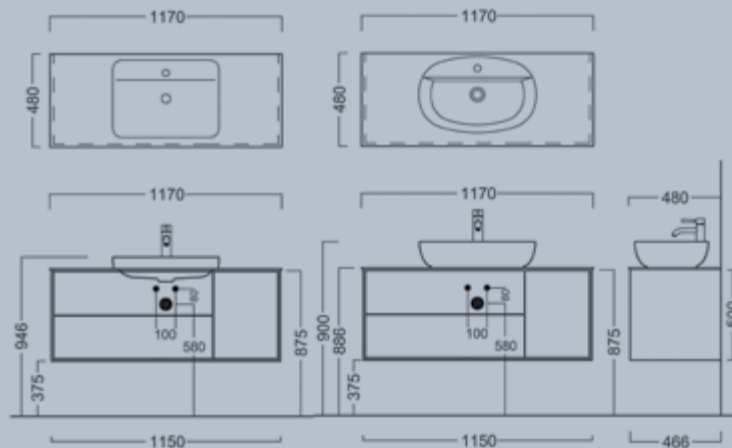

100 cm

PL.M.100.2WHT

Тумба PLAZA Modern, подвесная 100 см, 2 ящика, открытие Push, цв. белый

PLAZA Modern furniture unit wall hung 100 cm, 2 drawers opening Push, white color.

100 cm

PL.M.120.3OAK.O

PL.M.120.3WHT

Тумба PLAZA Modern, подвесная 120 см, 3 ящика, открытие Push, цв. белый и дуб Орегон

PLAZA Modern furniture unit wall hung 120 cm, 3 drawers, opening Push, white and Oregon oak colors.

120 cm

PL.N.80.02\BLK