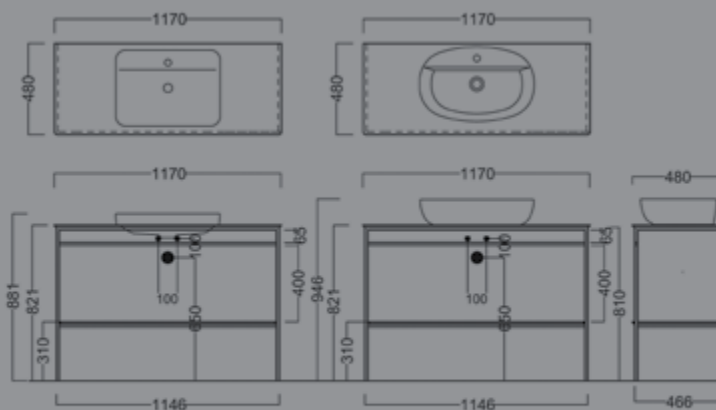

PL.N.100.01\BLK

100 cm

Метал. структура PLAZA Next, напольная 100 см, цв. черный матовый
 PLAZA Next floor standing metal structure 100 cm, black matt color

PL.N.120.01\BLK

120 cm

Метал. структура PLAZA Next, напольная 120 см, цв. черный матовый
 PLAZA Next floor standing metal structure 120 cm, black matt color