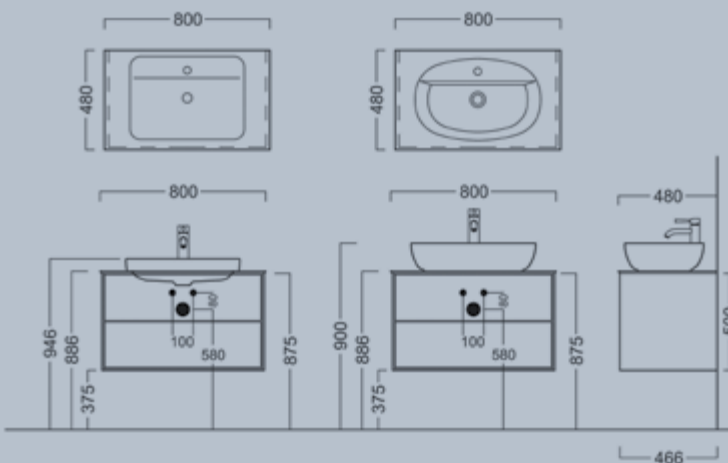

Тумба PLAZA Modern, подвесная 80 см, 2 ящика, открытие Push, цв. белый

PLAZA Modern furniture unit wall hung 80 cm, 2 drawers opening Push, white color.

80 cm