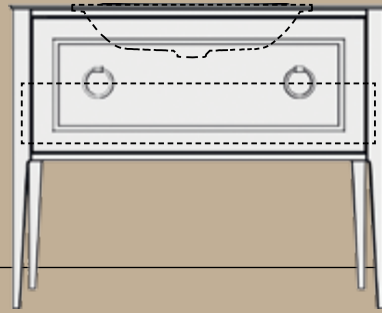

**БОЛЬШОЙ ЯЩИК С 2 РУЧКАМИ **
SMALL INTERNAL DRAWER

**Ручки круглые, имеют ограничитель
для удобства при использовании.
Вместительный ящик с плавным закрытием.**

The round handles have a limiter for convenience.
A spacious drawer with smooth closing.

80 cm

ТУМБА PLAZA CLASSIC, НАПОЛЬНАЯ 80 CM,
1 ВЫДВИЖНОЙ ЯЩИК, ВЫСОТА – 840 MM

PLAZA CLASSIC FURNITURE UNIT FOR BASIN 80 CM,
1 DRAWER, H – 840 MM

БЕЛЫЙ\ WHITE

КАПУЧИНО\ CAP

ОРЕХ\ NUT

PL.C.80.1

PL.C.100.1