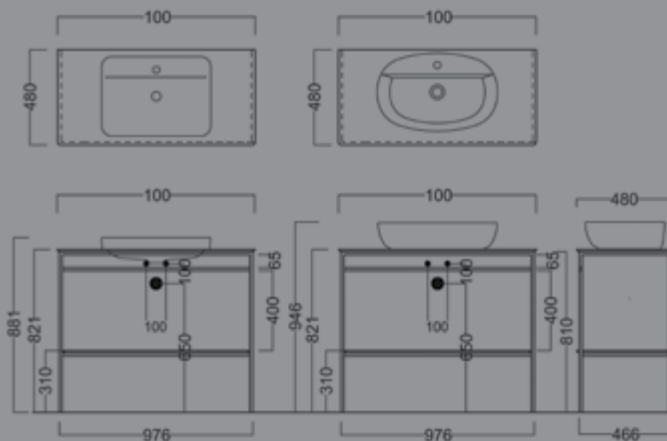

100 cm

Метал. структура PLAZA Next, напольная 100 см, цв. черный матовый
PLAZA Next floor standing metal structure 100 cm, black matt color