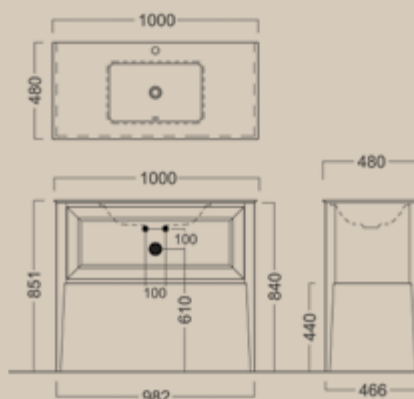

80 cm

PL.C.100.1WHT

PL.C.100.1NUT

PL.C.100.1CAP

Тумба PLAZA Classic, напольная 100 см, 1 выдвижной ящик, высота - 840 мм, в трех цветах: белый, капучино и орех
 PLAZA Classic furniture unit for basin 100 cm, 1 drawer, h - 840 mm, in three colors: white, capuccino, nut