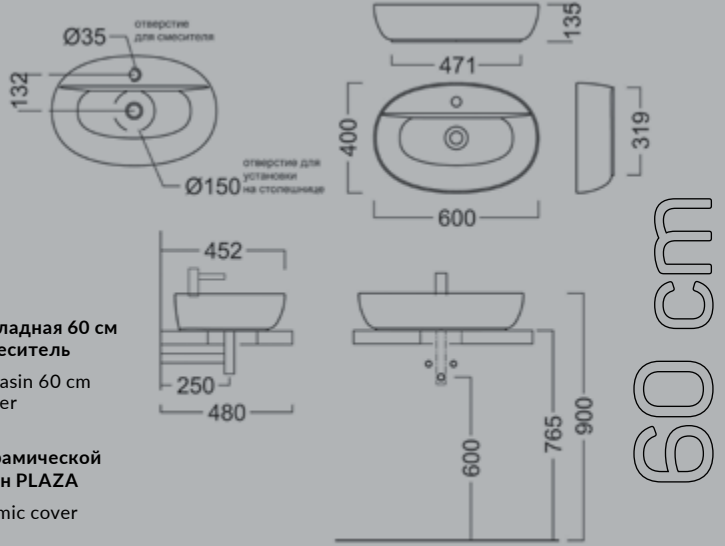

Керамическая плитка Арабески Котто. Керамический гранит Про Дабл.

PL.WB.60.1

Раковина PLAZA накладная 60 см с отверстием под смеситель
 PLAZA counter washbasin 60 cm with a hole for the mixer

DR.1WHT

Донный клапан с керамической крышкой для раковин PLAZA
 Drain outlet with ceramic cover for PLAZA basins