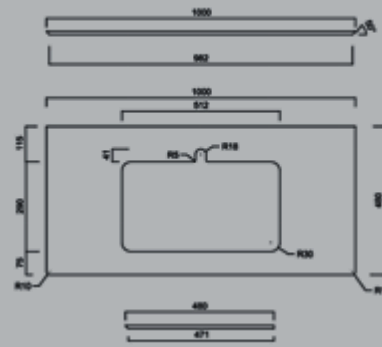

DR.1WHT

Донный клапан с керамической крышкой для раковин PLAZA
Drain outlet with ceramic cover for PLAZA basins

55 cm

PL 1

PL 2

80 cm

100 cm

120 cm