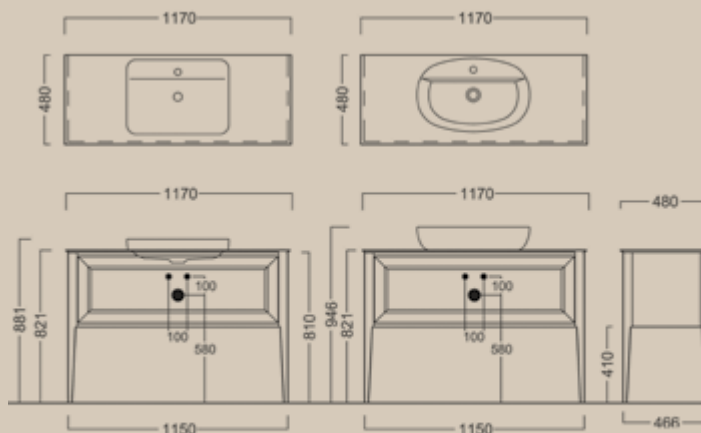

100 cm

PL.C.120.1+1\WHT

PL.C.120.1+1\NUT

PL.C.120.1+1\CAP

Тумба PLAZA Classic, напольная 120 см, 1 выдвижной ящик + 1 внутренний ящик, высота - 810 мм, в трех цветах: белый, капучино и орех

PLAZA Classic furniture unit for basin 120 cm, 1 external drawer and 1 internal drawer, h - 810mm, in three colors: white, capuccino, nut