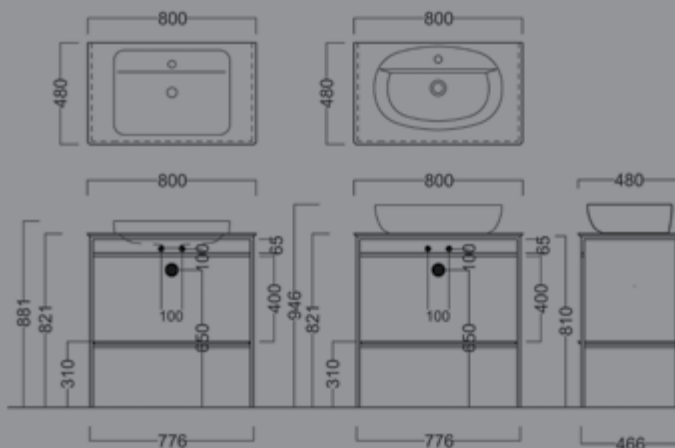

100 cm

PL.N.120.02\BLK

Метал. структура PLAZA Next, подвесная 120 см, цв. черный матовый
PLAZA Next metal structure wall hung 120 cm, black matt color

120 cm

PL.N.80.01\BLK

80 cm

Метал. структура PLAZA Next, напольная 80 см, цв. черный матовый
 PLAZA Next floor standing metal structure 80 cm, black matt color