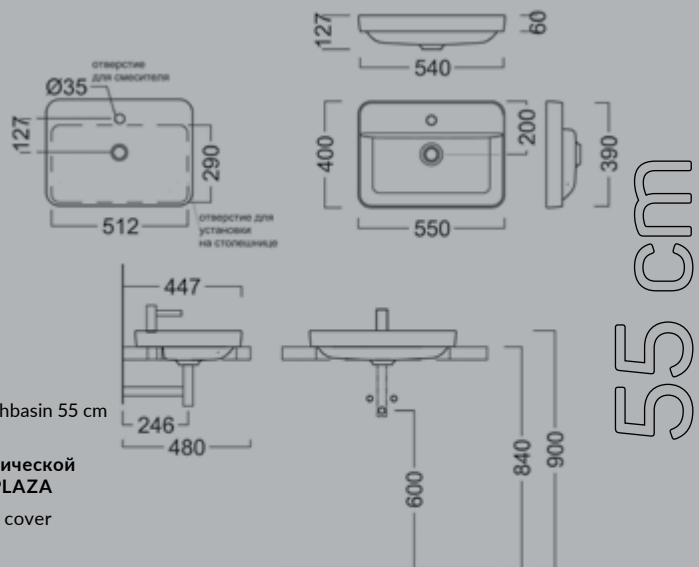

PL.WBI.55.1

Раковина PLAZA 55 см, встраиваемая сверху
PLAZA semi-recessed washbasin 55 cm

DR.1WHT

Донный клапан с керамической крышкой для раковин PLAZA
Drain outlet with ceramic cover for PLAZA basins