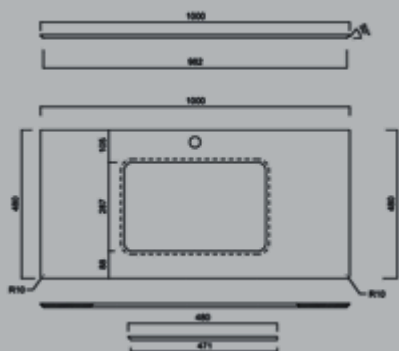

PL 3

PL 4

80 cm

100 cm

120 cm

PLAZA | КЕРАМИЧЕСКИЕ СТОЛЕШНИЦЫ