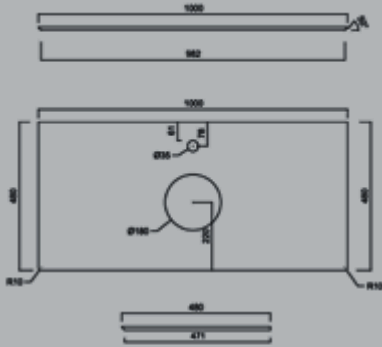

DR.1WHT

Донный клапан с керамической крышкой для раковин PLAZA
Drain outlet with ceramic cover for PLAZA basins

55 cm

PL 1

PL 2

80 cm

100 cm

120 cm