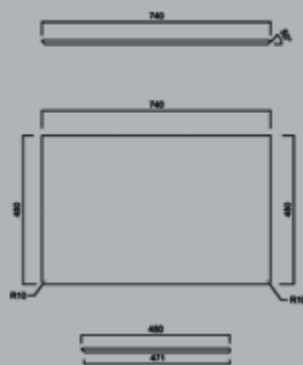

PL 3

PL 4

80 cm

100 cm

120 cm

PLAZA | КЕРАМИЧЕСКИЕ СТОЛЕШНИЦЫ