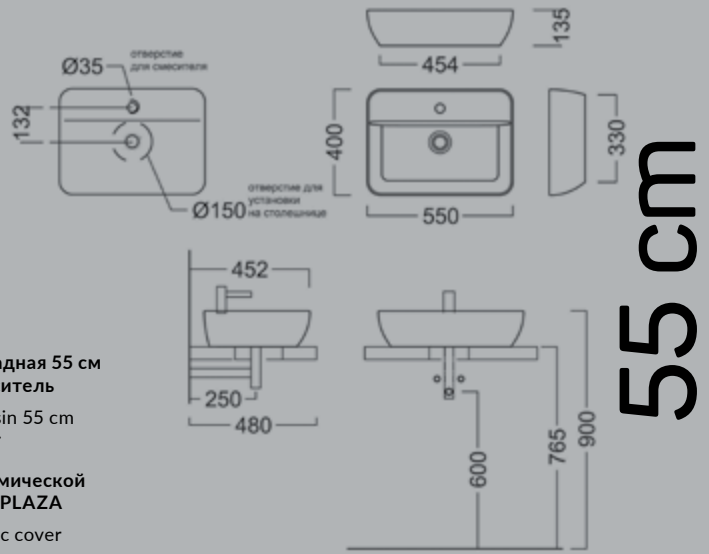

PL.WB.55.1

Раковина PLAZA накладная 55 см с отверстием под смеситель
PLAZA counter washbasin 55 cm with a hole for the mixer

DR.1WHT

Донный клапан с керамической крышкой для раковин PLAZA
Drain outlet with ceramic cover for PLAZA basins