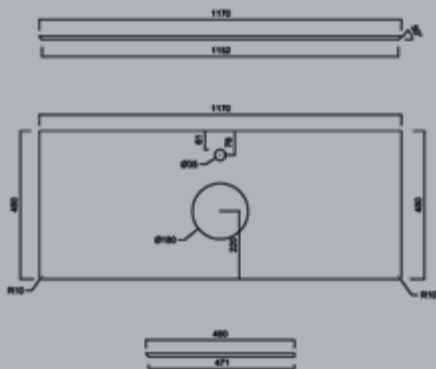

DR.1WHT

Донный клапан с керамической крышкой для раковин PLAZA
Drain outlet with ceramic cover for PLAZA basins

55 cm

PL 1

PL 2

80 cm

100 cm

120 cm