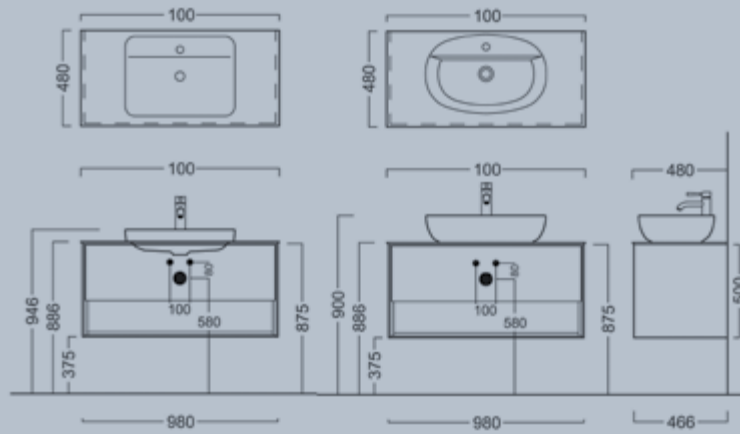

80 cm

40

PL.M.80.2WHT

Тумба PLAZA Modern, подвесная 80 см, 2 ящика, открытие Push, цв. белый

PLAZA Modern furniture unit wall hung 80 cm, 2 drawers opening Push, white color.

80 cm

PL.M.100.1WHT

PL.M.100.1OAK.O