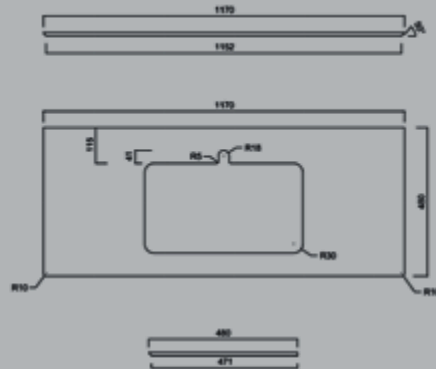

DR.1WHT

Донный клапан с керамической крышкой для раковин PLAZA
Drain outlet with ceramic cover for PLAZA basins

55 cm

PL 1

PL 2

80 cm

100 cm

120 cm