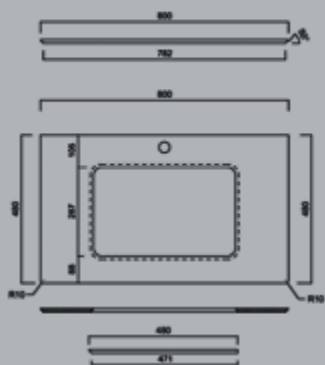

PL 3

PL 4

80 cm

100 cm

120 cm

PLAZA | КЕРАМИЧЕСКИЕ СТОЛЕШНИЦЫ