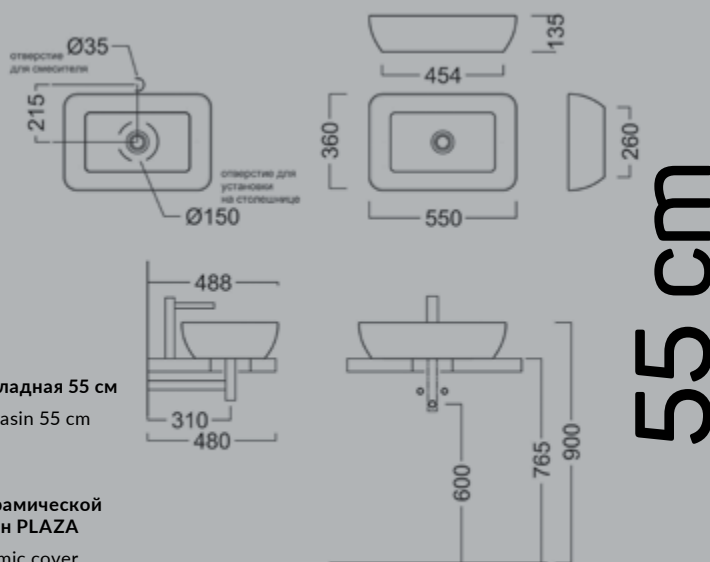

PL.WB.55

Раковина PLAZA накладная 55 см
PLAZA counter washbasin 55 cm

DR.1WHT

Донный клапан с керамической крышкой для раковин PLAZA
Drain outlet with ceramic cover for PLAZA basins

55 cm