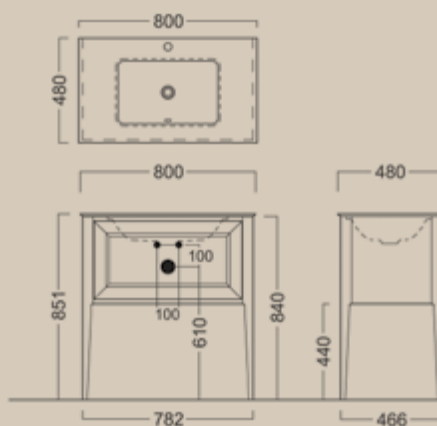

120 cm

PL.C.80.1WHT

PL.C.80.1CAP

PL.C.80.1NUT

Тумба PLAZA Classic, напольная 80 см, 1 выдвижной ящик, высота - 840 мм, в трех цветах: белый, капучино и орех
 PLAZA Classic furniture unit for basin 80cm, 1 drawer, h - 840 mm, in three colors: white, capuccino, nut