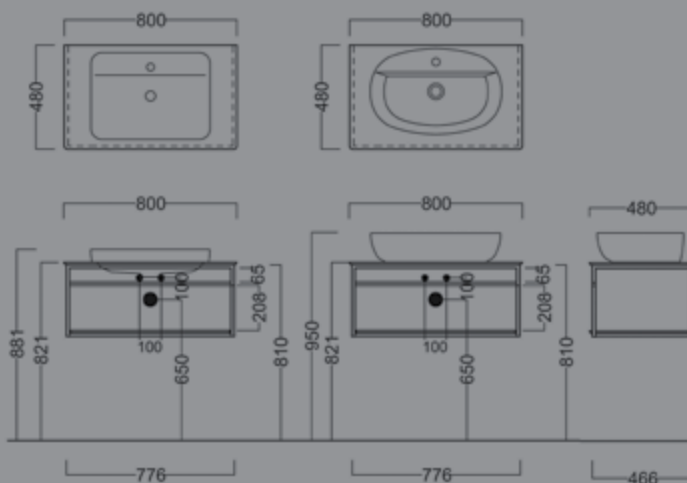

Метал. структура PLAZA Next, подвесная 80 см, цв. черный матовый
PLAZA Next metal structure wall hung 80 cm, black matt

80 cm