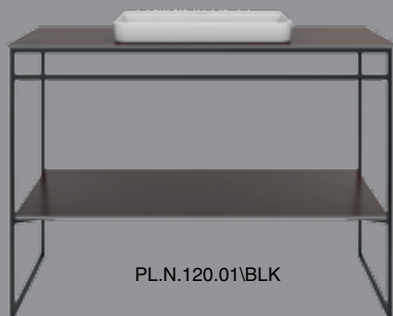

PL.N.120.01\BLK