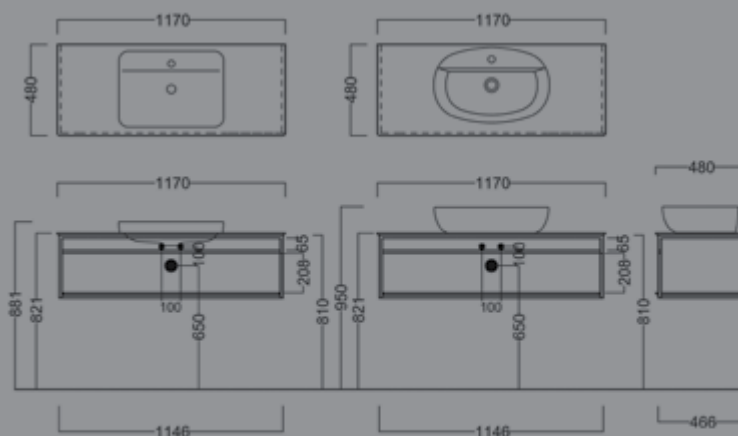

Метал. структура PLAZA Next, подвесная 120 см, цв. черный матовый
PLAZA Next metal structure wall hung 120 cm, black matt color

120 cm