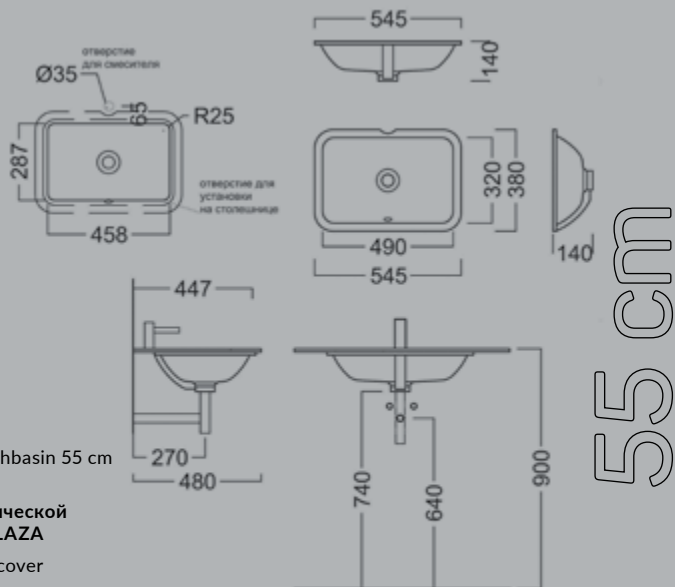

PL.WBU.55

Раковина PLAZA 55 см, встраиваемая снизу
PLAZA under-counter washbasin 55 cm

DR.1WHT

Донный клапан с керамической крышкой для раковин PLAZA
Drain outlet with ceramic cover for PLAZA basins