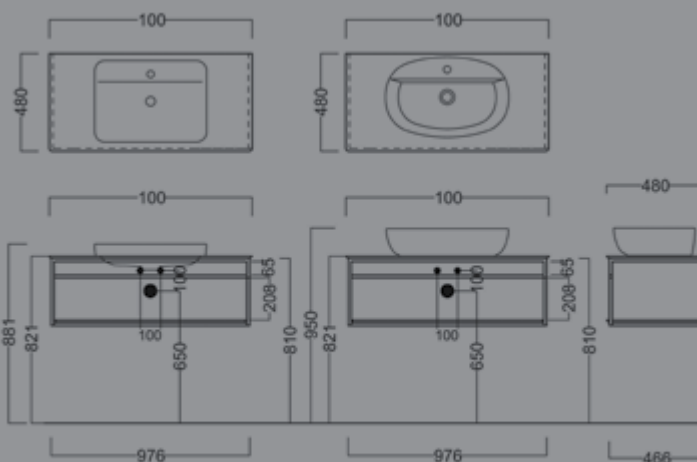

Метал. структура PLAZA Next, подвесная 100 см, цв. черный матовый
PLAZA Next metal structure wall hung 100 cm, black matt color

100 cm