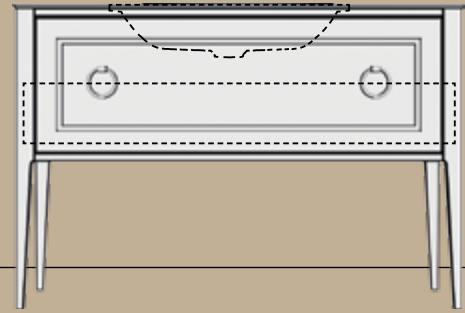

**БОЛЬШОЙ ЯЩИК С 2 РУЧКАМИ **
SMALL INTERNAL DRAWER

**Ручки круглые, имеют ограничитель
для удобства при использовании.
Вместительный ящик с плавным закрытием.**

The round handles have a limiter for convenience.
A spacious drawer with smooth closing.

80 cm

ТУМБА PLAZA CLASSIC, НАПОЛЬНАЯ 80 CM,
1 ВЫДВИЖНОЙ ЯЩИК, ВЫСОТА – 840 MM

PLAZA CLASSIC FURNITURE UNIT FOR BASIN 80 CM,
1 DRAWER, H – 840 MM

БЕЛЫЙ\ WHITE

КАПУЧИНО\ CAP

ОРЕХ\ NUT

PL.C.80.1

PL.C.100.1