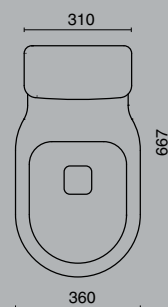

Унитаз PLAZA Modern подвесной, безободковый с крепежом
Сиденье PLAZA Modern для подвесного унитаза Slim Soft close + clip up, белый

PLAZA Modern wall hung WC with system Rimless
PLAZA Modern duroplast soft close seat cover with clip up for wall hung WC

44

Унитаз POMPEI напольный с крепежом без сиденья. PO.wc.01
Бачок POMPEI с механизмом Geberit, прокладкой и крепежом. PO.cis.01
Сиденье POMPEI Soft close + Clip up белый. PO.seat.01\WHT
Сиденье POMPEI Soft close + Clip up черный. PO.seat.01\BLK

POMPEI close coupled WC with fasteners without a seat. PO.wc.01
POMPEI toilet tank with Geberit mechanism, gasket and fasteners. PO.cis.01
POMPEI seat cover Soft close + Clip up white. PO.seat.01\WHT
POMPEI seat cover Soft close + Clip up black. PO.seat.01\BLK