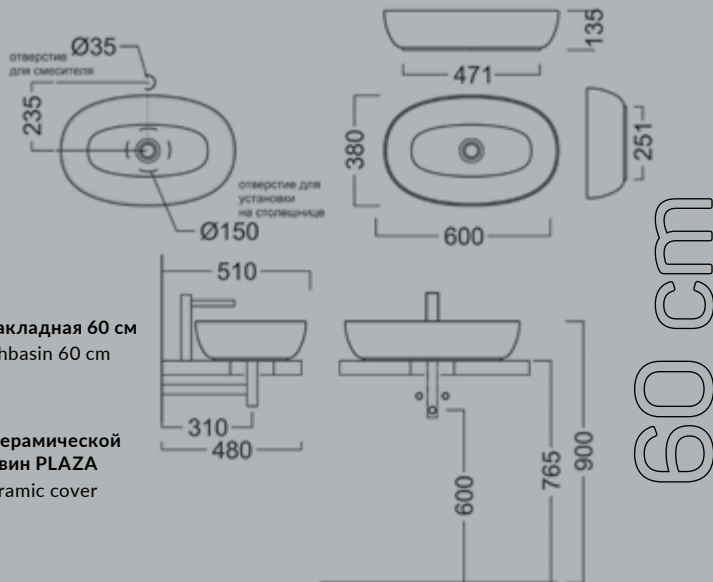

PL.WB.60

Раковина PLAZA накладная 60 см
PLAZA counter washbasin 60 cm

DR.1WHT

Донный клапан с керамической крышкой для раковин PLAZA
Drain outlet with ceramic cover for PLAZA basins

60 cm