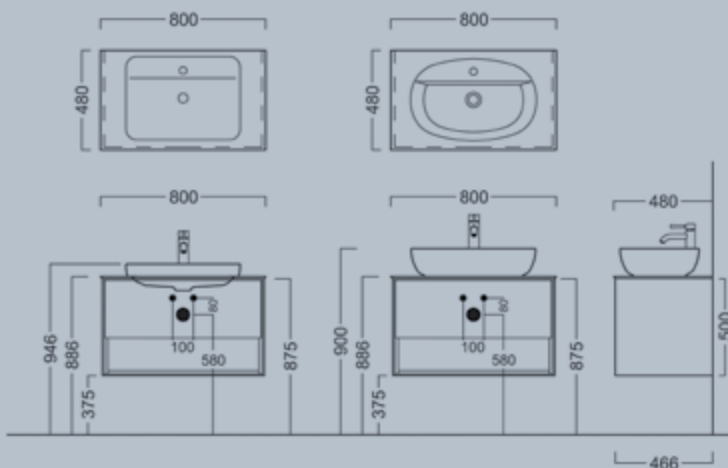

120 cm

PL.M.80.1WHT

PL.M.80.1OAK.O

Тумба PLAZA Modern, подвесная 80 см, 1 выдвижной ящик и открытая ниша, в двух цветах: белый и дуб Орегон, открытие ящика Push.

PLAZA Modern furniture unit wall hung 80 cm, 1 drawer and shelf, in two colors: white and Oregon oak, opening Push.