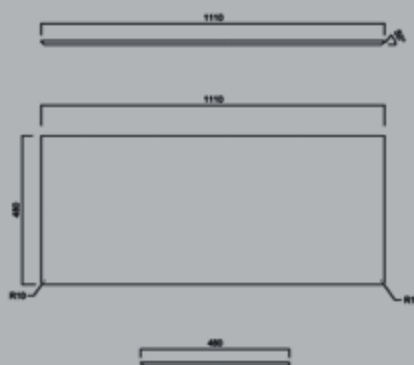

PL 3

PL 4

80 cm

100 cm

120 cm

PLAZA | КЕРАМИЧЕСКИЕ СТОЛЕШНИЦЫ

PL.C.80.1+1\WHT

PL.C.80.1+1\NUT