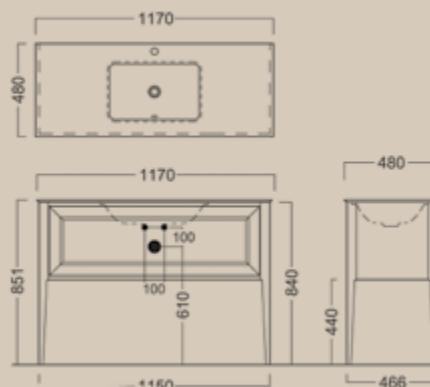

100 cm

PL.C.120.1WHT

PL.C.120.1NUT

PL.C.120.1CAP

Тумба PLAZA Classic, напольная 120 см, 1 выдвижной ящик, высота - 840 мм, в трех цветах: белый, капучино и орех
 PLAZA Classic furniture unit for basin 120 cm, 1 drawer, h - 840 mm, in three colors: white, capuccino, nut

120 cm

PL.M.80.1WHT

PL.M.80.1OAK.O

Тумба PLAZA Modern, подвесная 80 см, 1 выдвижной ящик и открытая ниша, в двух цветах: белый и дуб Орегон, открытие ящика Push.

PLAZA Modern furniture unit wall hung 80 cm, 1 drawer and shelf, in two colors: white and Oregon oak, opening Push.