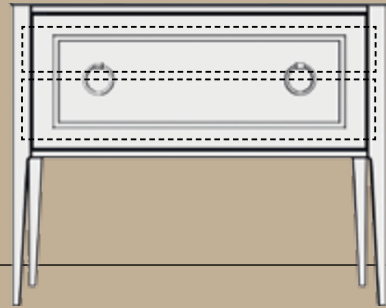

PL.C.100.1 + 1