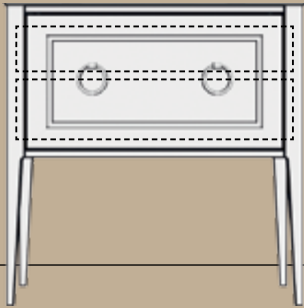

БЕЛЫЙ \ WHITE

КАПУЧИНО \ CAP

ОРЕХ \ NUT

80 cm

ТУМБА PLAZA CLASSIC, НАПОЛЬНАЯ 80 CM,
1 ВЫДВИЖНОЙ ЯЩИК + 1 ВНУТРЕННИЙ ЯЩИК,
ВЫСОТА – 810 MM

PLAZA CLASSIC FURNITURE UNIT FOR BASIN 80 CM,
1 EXTERNAL DRAWER AND 1 INTERNAL DRAWER,
H – 810 MM