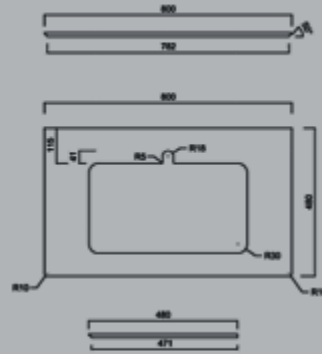

DR.1WHT

Донный клапан с керамической крышкой для раковин PLAZA
Drain outlet with ceramic cover for PLAZA basins

55 cm

PL 1

PL 2

80 cm

100 cm

120 cm