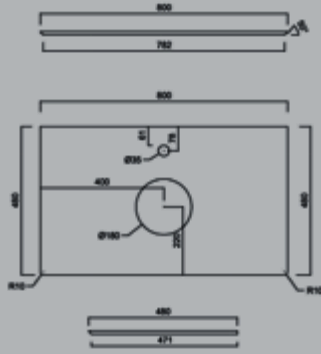

DR.1WHT

Донный клапан с керамической крышкой для раковин PLAZA
Drain outlet with ceramic cover for PLAZA basins

55 cm

PL 1

PL 2

80 cm

100 cm

120 cm