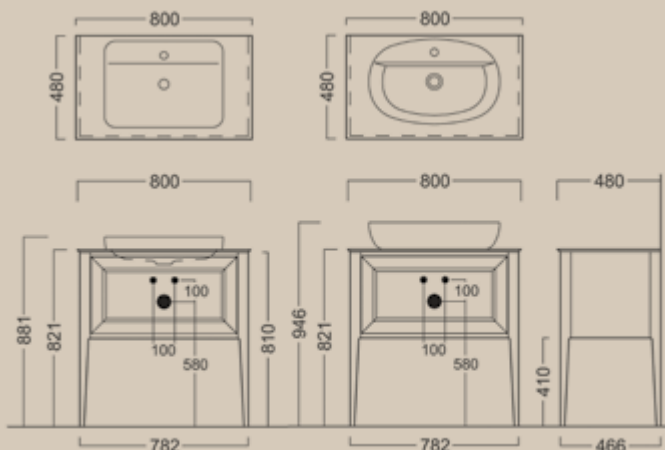

Тумба PLAZA Classic, напольная 80 см, 1 выдвижной ящик + 1 внутренний ящик, высота - 810 мм, в трех цветах: белый, капучино и орех

PLAZA Classic furniture unit for basin 80cm, 1 external drawer and 1 internal drawer, h - 810 mm, in three colors: white, capuccino, nut

80 cm