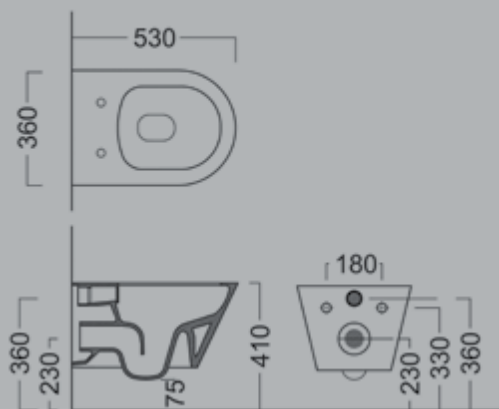

Метал. структура PLAZA Next, напольная 120 см, цв. черный матовый
PLAZA Next floor standing metal structure 120 cm, black matt color

Унитаз PLAZA Modern подвесной, безободковый с крепежом
Сиденье PLAZA Modern для подвесного унитаза Slim Soft close + clip up, белый

PLAZA Modern wall hung WC with system Rimless
PLAZA Modern duroplast soft close seat cover with clip up for wall hung WC