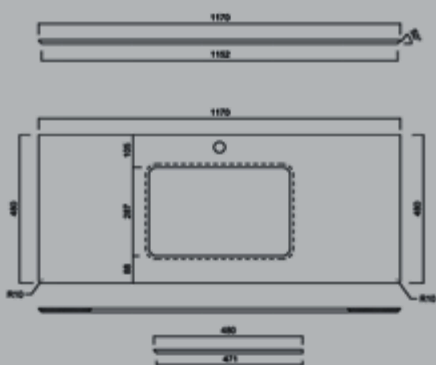

PL 3

PL 4

80 cm

100 cm

120 cm

PLAZA | КЕРАМИЧЕСКИЕ СТОЛЕШНИЦЫ