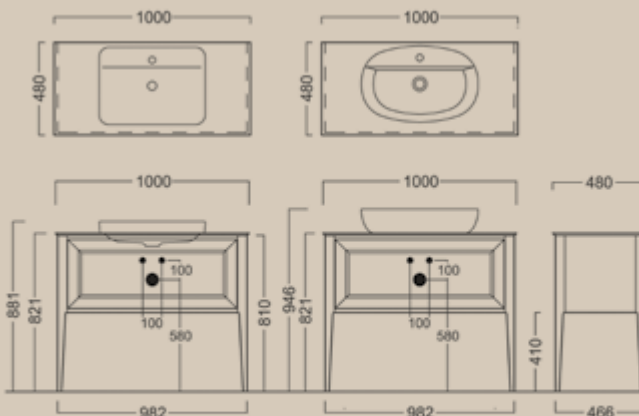

80 cm

PL.C.100.1+1\WHT

38

PL.C.100.1+1\NUT

PL.C.100.1+1\CAP

Тумба PLAZA Classic, напольная 100 см, 1 выдвижной ящик + 1 внутренний ящик, высота - 810 мм, в трех цветах: белый, капучино и орех

PLAZA Classic furniture unit for basin 100cm, 1 external drawer and 1 internal drawer, h - 810 mm, in three colors: white, capuccino, nut