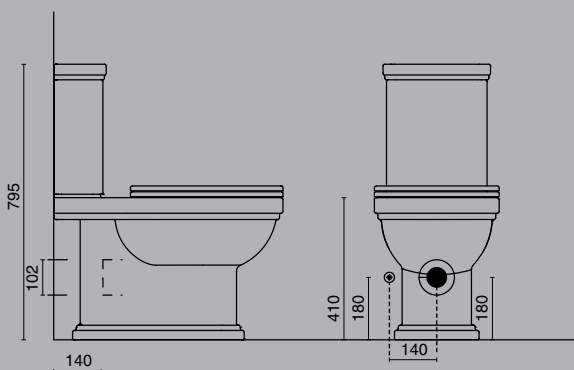

Унитаз POMPEI напольный с крепежом без сиденья. PO.wc.01
Бачок POMPEI с механизмом Geberit, прокладкой и крепежом. PO.cis.01
Сиденье POMPEI Soft close + Clip up белый. PO.seat.01\WHT
Сиденье POMPEI Soft close + Clip up черный. PO.seat.01\BLK

POMPEI close coupled WC with fasteners without a seat. PO.wc.01
POMPEI toilet tank with Geberit mechanism, gasket and fasteners. PO.cis.01
POMPEI seat cover Soft close + Clip up white. PO.seat.01\WHT
POMPEI seat cover Soft close + Clip up black. PO.seat.01\BLK